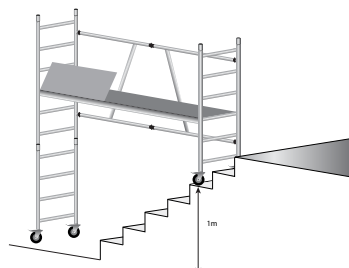

Steigers

- > Uitgebreid gamma steigers met als basis de VS30 vouwsteiger die kan uitgebreid worden tot rolsteiger of zelfs gevelsteiger
- > Mogelijkheid van omvormen tot dakkapelsteiger (met uitwijkconsole)
- > Nieuwe voorloopleuning (4S systeem) voor veiliger werken
- > Mogelijkheid om te werken op trappen