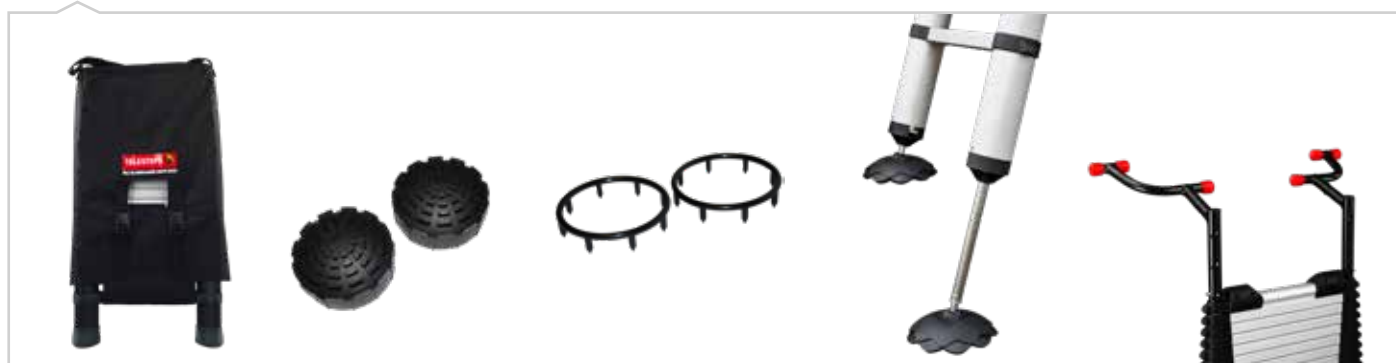

CLASSICO 3,8 M

CLASSICO 3,8

Art. nr.: TELECLAS38
Aantal sporten: 12
Diepte treden: 65mm
Werkhoogte: 5,0m
Uitgeschoven lengte: 3,8m
Ingeschoven lengte: 0,84m
Breedte: 0,49m
Gewicht: 13,5Kg

N° d'art.: TELECLAS38
N° d'échelons: 12
Profondeur d'échelons: 65mm
Hauteur de travail: 5,0m
Longueur déployée: 3,8m
Longueur rétractée: 0,84m
Largeur: 0,49m
Poids: 13,5Kg