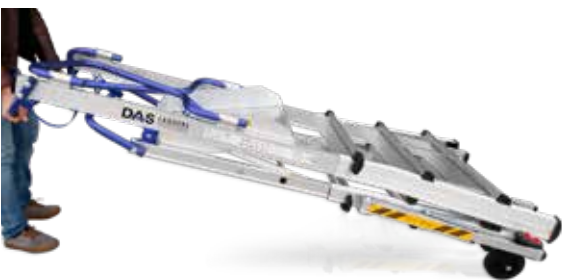

apollo TELE
BY DAS LADDERS