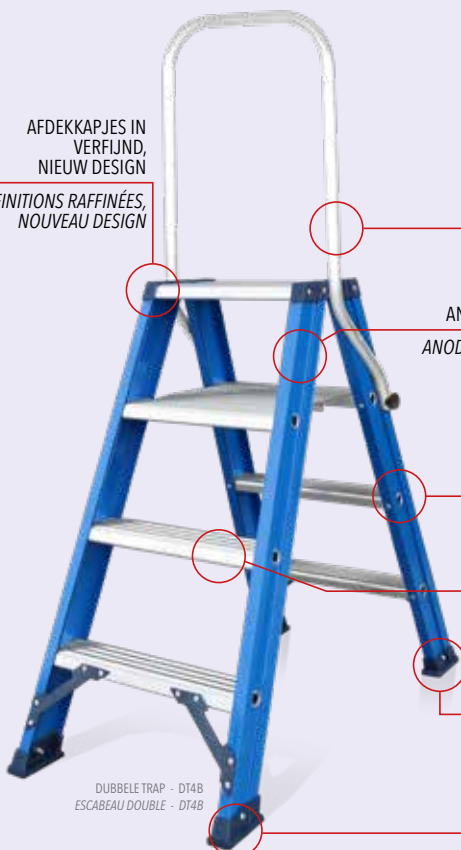

GROOT STABORDES / LARGE PLATE-FORME

GEFELSTE TREDE-STIJLVERBINDING  
FIXATION DES MARCHES AVEC LES MONTANTS PAR SERTISSAGE

EXTRA DIEPE TREDEN (100 MM)  
MARCHES PROFONDES (100 MM)

ALLE ONDERDELEN ZIJN MAKKELIJK VERVANGBAAR  
TOUS LES ÉLÉMENTS PEUVENT FACILEMENT ÊTRE REMPLACÉS