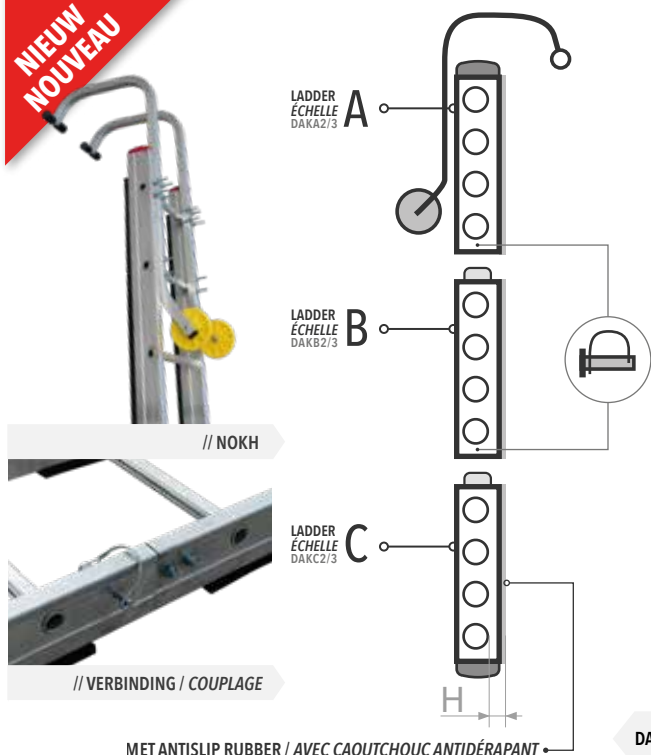

DAKLADDER ANO / ÉCHELLE DE TOIT ANO

**NIEUW
NOUVEAU**

Aantal sporten N° d'échelons	Artikelnr. N° d'article	lengte (m) longueur (m)	Hoogte H (mm) Hauteur H (mm)	Gewicht (kg) Poids (kg)
1x8	DAKA2*	2	44	5,6
1x8	DAKB2	2	44	6,1
1x8*	DAKC2*	2	44	6,2
1x12	DAKA3*	3	44	7,3
1x12	DAKB3	3	44	7,8
1x12	DAKC3*	3	44	7,9

Nokhaken /
Crochets pour faîtière

NOKH*

---

* = Een A-deel (met nokhaak) en een C-deel zijn verplicht bij elke samenstelling. Combineer verschillende B-delen tot de gewenste lengte bereikt is.

* = Une partie A (avec crochets pour faîtière) et une partie C sont nécessaires pour chaque composition. Combinez différentes parties B jusqu'à ce que la longueur souhaitée soit atteinte.

DAKLADDER SAMENSTELLING / ÉCHELLE DE TOIT COMPOSITION

//DAKA--- + DAKB--- + DAKC---

SIGNAALLADDER / ÉCHELLE DE SIGNAL