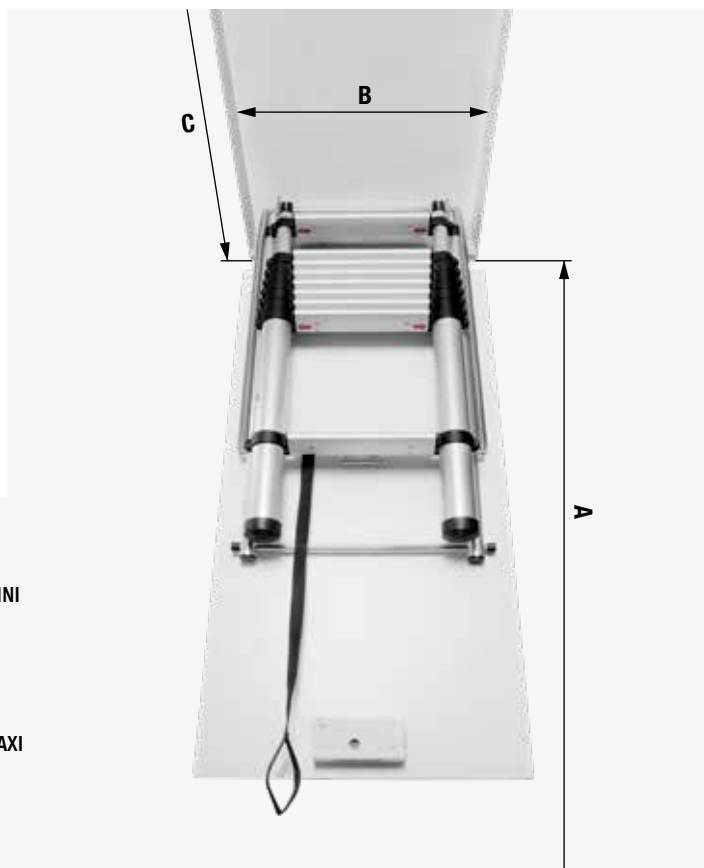

Minimum opening luik / ouverture minimale de la trappe:

Hoogte van plafond tot vloer (A) Hauteur du sol au plafond (A)	B	C
2210 - 2450	520mm	600mm
2520 - 2750	520mm	920mm
2700 - 2800	520mm	950mm
2750 - 2850	520mm	1000mm
2800 - 2900	520mm	1050mm
2850 - 3000	520mm	1100mm

LOFT MINI

LOFT MAXI