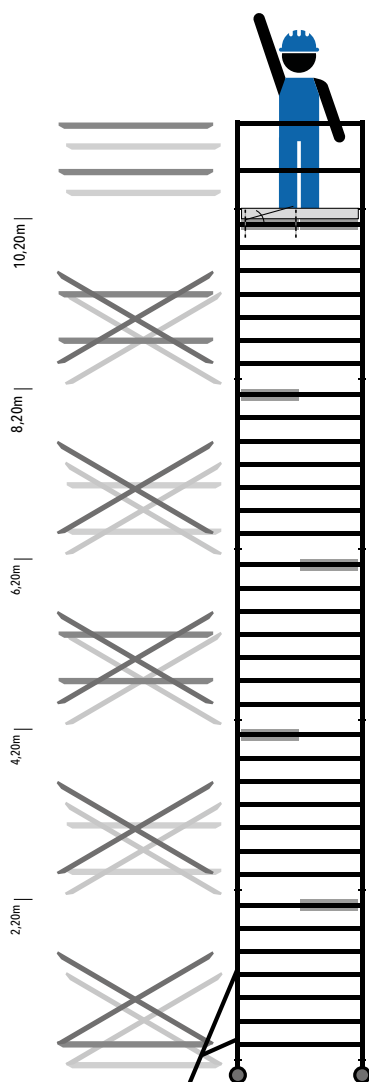

PRIJSLIJST / LISTE DE PRIX **ROLSTEIGER 135 / ÉCHAFAUDAGE ROULANT 135**

DAS ROLSTEIGER 1,35 X 1,90M / DAS ÉCHAFAUDAGE ROULANT 1,35 X 1,90 M

Omschrijving Description	Art. nr. N° d'art.					
PLATFORMHOOGTE (m) HAUTEUR PLATE-FORME (m)	--	2,20	4,20*	6,20*	8,20*	10,20*
WERKHOOGTE (m) HAUTEUR TRAVAIL (m)	--	4,20	6,20	8,20	10,20	12,20
Leuningframe 135-50-2 Garde-corps 135-50-2	830305	2	2	2	2	2
Opbouwframe 135-28-7 Cadre 135-28-7	830308	2	4	6	8	10
Diagonaalschoor 1,90m Entretoise diag. 1,90m	830326	4	8	12	16	20
Horizontaalschoor 1,90m Entretoise horiz. 1,90m	830321	6	6	10	10	14
Platform 1,90m met luik Plate-forme avec trappe 1,90m	840105	1	1	2	2	3
Platform 1,90m zonder luik Plate-forme sans trappe 1,90m	840100	1	1	2	2	3
Wiel 200mm nylon met alu spindel Roue 200 mm nylon avec axe alu	840202	4	4	4	4	4
Telestabilisator 2,00m Telestabilisateur 2,00m	840212	--	2	--	--	--
Telestabilisator 3,00m Telestabilisateur 3,00m	840213	--	--	2	2	2
Alu kantplankenset 1,35 x 1,90m Jeu de plinthes alu 1,35 x 1,90m	840235	1	1	1	1	1
Borgpen Goupille	830342	4	8	12	16	20
ART. NR. COMPLEET PAKKET N° D'ARTICLE PAQUET COMPLET	--	830199	830200	830201	830202	830203

**DAS ROLSTEIGER 135
DAS ÉCHAFAUDAGE ROULANT 135**

INSTRUCTIES / INSTRUCTIONS:
WWW.DASLADDERS.BE/DOWNLOADS

*) Indien de steiger in deze configuratie toegepast wordt als vrijstaande steiger, dienen er rondom 4 stabilisatoren gebruikt te worden.

*) Si l'échafaudage est utilisé dans cette configuration comme échafaudage autoportant, il faut placer 4 stabilisateurs autour.

EXTRA ONDERDELEN / COMPOSANTS SUPPLÉMENTAIRES

Omschrijving Description	Artikelnr. N° d'article
Opbouwframe 135-28-4 Cadre 135-28-4	830307
Carbon deck zonder luik 1,90m Pont de carbone sans trappe 1,90m	840120
Carbon deck met luik 1,90m Pont de carbone avec trappe 1,90m	840125
Vaste stabilisator 2,00m Stabilisateur fixe 2,00m	840210
Vaste stabilisator 3,00m Stabilisateur fixe 3,00m	840211