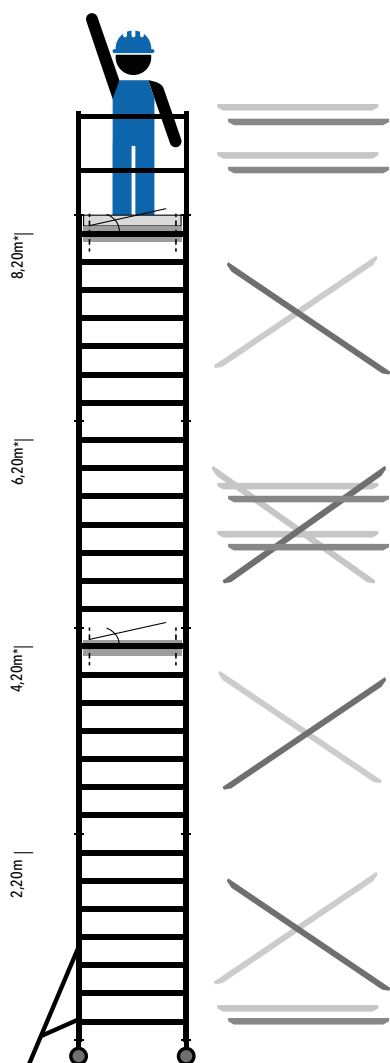

DAS ROLSTEIGER 0,75 X 2,45M / DAS ÉCHAFAUDAGE ROULANT 0,75 X 2,45 M

Omschrijving Description	Art. nr. N° d'art.				
PLATFORMHOOGTE (m) HAUTEUR PLATE-FORME (m)	--	2,20	4,20*	6,20*	8,20*
WERKHOOGTE (m) HAUTEUR TRAVAIL (m)	--	4,20	6,20	8,20	10,20
Leuningframe 75-50-2 Garde-corps 75-50-2	830300	2	2	2	2
Opbouwframe 75-28-7 Cadre 75-28-7	830303	2	4	6	8
Diagonaalschoor 2,45m Entretoise diag. 2,45m	830327	2	4	6	8
Horizontaalschoor 2,45m Entretoise horiz. 2,45m	830322	6	6	10	10
Platform 2,45m met luik Plate-forme avec trappe 2,45m	840106	1	1	2	2
Wiel 200mm nylon met alu spindel Roue 200 mm nylon avec axe alu	840202	4	4	4	4
Telestabilisator 2,00m Telestabilisateur 2,00m	840212	--	2	--	--
Telestabilisator 3,00m Telestabilisateur 3,00m	840213	--	--	2	2
Alu kantplankenset 0,75 x 2,45m Jeu de plinthes alu 0,75 x 2,45m	840231	1	1	1	1
Borgpen Goupille	830342	4	8	12	16
ART. NR. COMPLEET PAKKET N° D'ARTICLE PAQUET COMPLET	--	830109	830110	830111	830112

DAS ROLSTEIGER 75 DAS ÉCHAFAUDAGE ROULANT 75

INSTRUCTIES / INSTRUCTIONS:
WWW.DASLADDERS.BE/DOWNLOADS

EXTRA ONDERDELEN / COMPOSANTS SUPPLÉMENTAIRES

Omschrijving Description	Artikelnr. N° d'article
Opbouwframe 75-28-4 Cadre 75-28-4	830302
Carbon deck zonder luik 2,45m Pont de carbone sans trappe 2,45m	840121
Carbon deck met luik 2,45m Pont de carbone avec trappe 2,45m	840126
Vaste stabilisator 2,00m Stabilisateur fixe 2,00m	840210
Vaste stabilisator 3,00m Stabilisateur fixe 3,00m	840211

*) Indien de steiger in deze configuratie toegepast wordt als vrijstaande steiger, dienen er rondom 4 stabilisatoren gebruikt te worden.

*) Si l'échafaudage est utilisé dans cette configuration comme échafaudage autoportant, il faut placer 4 stabilisateurs autour.