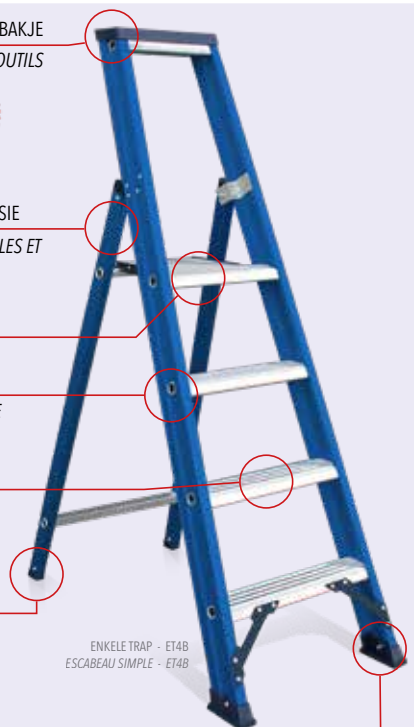

GROOT STABORDES / LARGE PLATE-FORME

GEFELSTE TREDE-STIJLVERBINDING  
FIXATION DES MARCHES AVEC LES MONTANTS PAR SERTISSAGE

EXTRA DIEPE TREDEN (100 MM)  
MARCHES PROFONDES (100 MM)

ALLE ONDERDELEN ZIJN MAKKELIJK VERVANGBAAR  
TOUS LES ÉLÉMENTS PEUVENT FACILEMENT ÊTRE REMPLACÉS

DUBBELE TRAP - DT4B  
ESCABEAU DOUBLE - DT4B

**NIEUW!  
NOUVEAU!**

EXTRA ZWARE ANTISLIP VOET  
LARGE PIED ANTIDÉRAPANT SUPPLÉMENTAIRE

ENKELE TRAP - ET4B  
ESCABEAU SIMPLE - ET4B