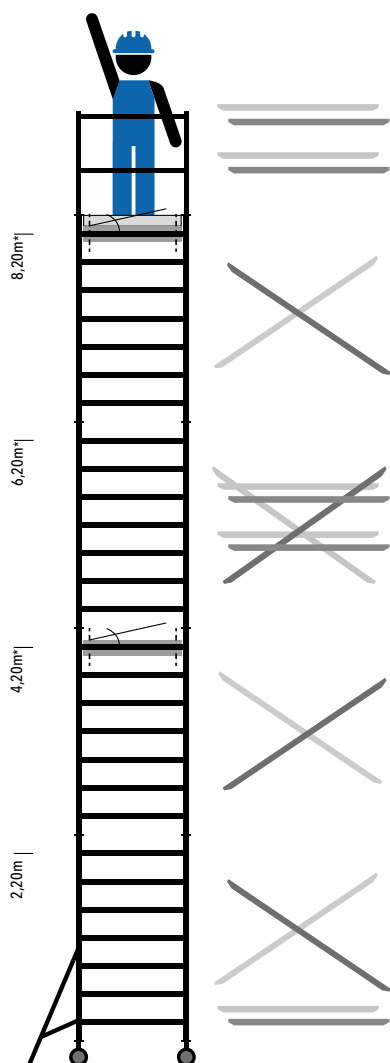

DAS ROLSTEIGER 0,75 X 3,05M / DAS ÉCHAFAUDAGE ROULANT 0,75 X 3,05 M

Omschrijving Description	Art. nr. N° d'art.				
PLATFORMHOOGTE (m) HAUTEUR PLATE-FORME (m)	--	2,20	4,20*	6,20*	8,20*
WERKHOOGTE (m) HAUTEUR TRAVAIL (m)	--	4,20	6,20	8,20	10,20
Leuningframe 75-50-2 Garde-corps 75-50-2	830300	2	2	2	2
Opbouwframe 75-28-7 Cadre 75-28-7	830303	2	4	6	8
Diagonaalschoor 3,05m Entretoise diag. 3,05m	830328	2	4	6	8
Horizontaalschoor 3,05m Entretoise horiz. 3,05m	830323	6	6	10	10
Platform 3,05m met luik Plate-forme avec trappe 3,05m	840107	1	1	2	2
Wiel 200mm nylon met alu spindel Roue 200 mm nylon avec axe alu	840202	4	4	4	4
Telestabilisator 2,00m Telestabilisateur 2,00m	840212	--	2	--	--
Telestabilisator 3,00m Telestabilisateur 3,00m	840213	--	--	2	2
Alu kantplankenset 0,75 x 3,05m Jeu de plinthes alu 0,75 x 3,05m	840232	1	1	1	1
Borgpen Goupille	830342	4	8	12	16
ART. NR. COMPLEET PAKKET N° D'ARTICLE PAQUET COMPLET	--	830119	830120	830121	830122

DAS ROLSTEIGER 75 DAS ÉCHAFAUDAGE ROULANT 75

INSTRUCTIES / INSTRUCTIONS:
WWW.DASLADDERS.BE/DOWNLOADS

*) Indien de steiger in deze configuratie toegepast wordt als vrijstaande steiger, dienen er rondom 4 stabilisatoren gebruikt te worden.
*) Si l'échafaudage est utilisé dans cette configuration comme échafaudage autoportant, il faut placer 4 stabilisateurs autour.

EXTRA ONDERDELEN / COMPOSANTS SUPPLÉMENTAIRES

Omschrijving Description	Artikelnr. N° d'article
Opbouwframe 75-28-4 Cadre 75-28-4	830302
Carbon deck zonder luik 3,05m Pont de carbone sans trappe 3,05m	840122
Carbon deck met luik 3,05m Pont de carbone avec trappe 3,05m	840127
Vaste stabilisator 2,00m Stabilisateur fixe 2,00m	840210
Vaste stabilisator 3,00m Stabilisateur fixe 3,00m	840211